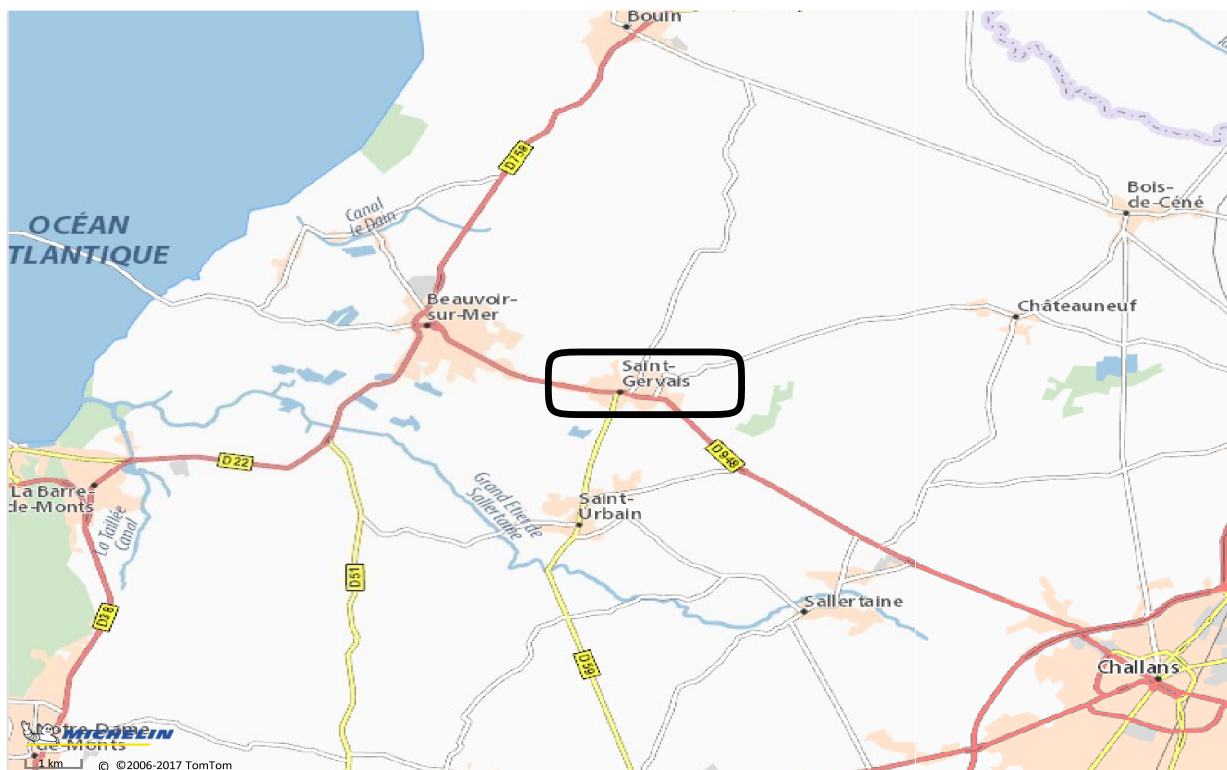

Salle des Primevères — Rue des Primevères — 85230 Saint Gervais
Plan de situation